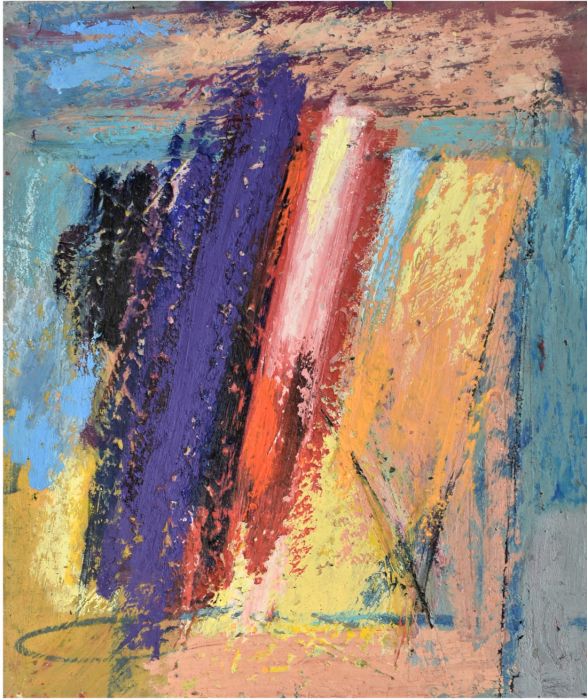

Médiathèque d'Hyères

Visages
de
la Poésie

Exposition « Isle »
Mathieu Charleux - Henri Yéru

Présentation de sculptures poétiques
Concours organisé par
l'Académie de Nice et le Lycée Golf Hôtel

3 > 28 mars
2020

Ateliers, visites guidées,
conférences, lectures, spectacles

Informations : 04 94 00 11 30 - mediatheque.ville-hyeres.fr

Du 3 mars au 28 mars 2020 :

Visages de la poésie

Exposition « Isle » Poèmes de Mathieu Charleux et peintures d'Henri Yéru.